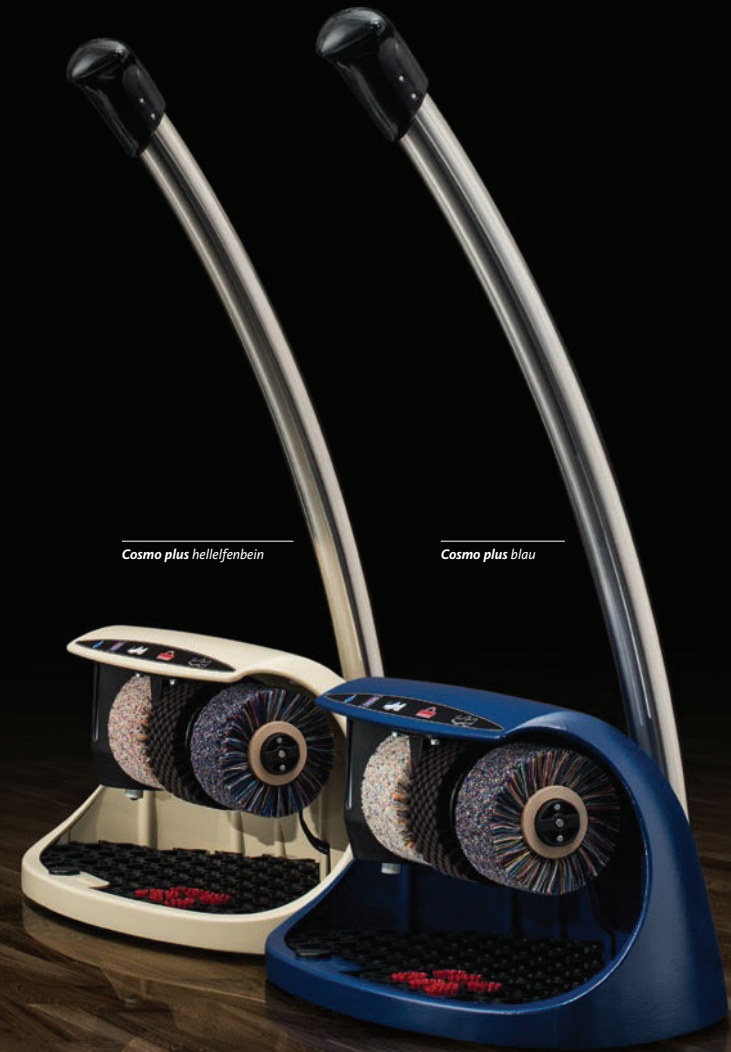

Cosmo plus hellelfenbein

Cosmo plus blau