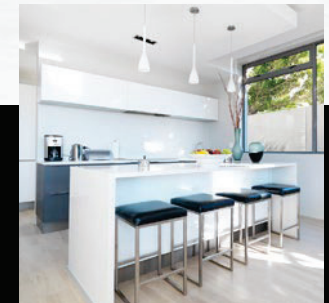

3 Jahre
Garantie